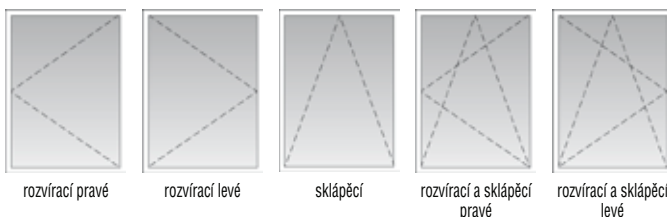

DUAL-STANDARD DŘEVO-HLINÍK

paket skel 4x16x4 s nízkým koeficientem emise, měkkopovlakový thermofloat $k=1,0 \text{ W/m}^2\text{K}$

silikon

pohlcovač vlhkosti

podložka z vysoce odolného PVC

profilové těsnění

hliníkové obložení

vrstvené lepené dřevo (3 vrstvy)

ZPŮSOBY OTVÍRÁNÍ (pohled zevnitř)

PARAMETRY

tepelná propustnost: 1,3

vodotěsnost: E 1200

propustnost vzduchu: 4

odolnost proti větru: C3