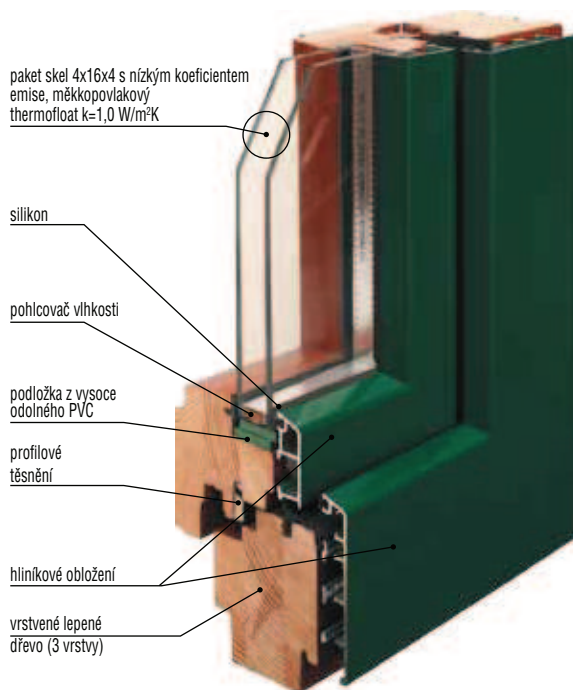

DUAL-STANDARD DŘEVO-HLINÍK

paket skel 4x16x4 s nízkým koeficientem emise, měkkopovlakový thermofloat $k=1,0 \text{ W/m}^2\text{K}$

silikon

pohlcovač vlhkosti

podložka z vysoce odolného PVC

profilové těsnění

hliníkové obložení

vrstvené lepené dřevo (3 vrstvy)

ZPŮSOBY OTVÍRÁNÍ (pohled zevnitř)

PARAMETRY

tepelná propustnost: 1,3

vodotěsnost: E 1200

propustnost vzduchu: 4

odolnost proti větru: C3

akustické vlastnosti: 33 (-1;-5)

KRYTY NA ZÁVĚSY

standard: bílá, hnědá barva
volitelně: barvy: zlatá, středně hnědá - oliva, matný titan, stříbrná

DĚLICÍ PŘÍČKY (volitelně)

konstrukční (56, 80 mm), vídeňské (nalepené), meziokenní hliníkové (8, 18, 26, 45 mm)