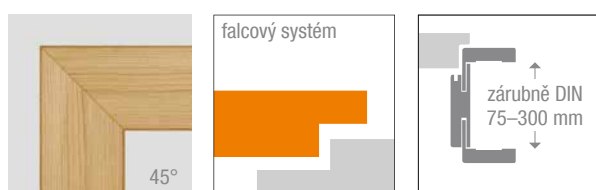

C02

C03

Provedení zárubní: DIN falcový s lištou 60 mm, napojení na 45°, nastavitelné ostění od 75 do 300 mm

vyberte si barevné provedení dveří z bohaté kolekce dekorů:

ECO TOP
Ekologický povrch
odolný proti otěru