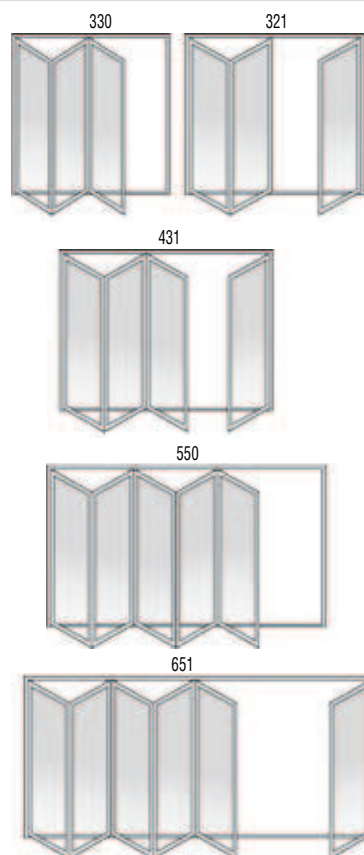

PATIO SKLÁDACÍ DŘEVĚNÉ

KONSTRUKCE

jednorámové okno a balkonové dveře, tloušťka křídla 68 mm, zárubně 68 mm, zasklívací lišta S-systém nebo zasklívací lišta R=5mm, na objednávku - nízký hliníkový práh Komfort

MATERIÁL ZÁRUBNÍ A KŘÍDEL

borovicové dřevo vrstvené, lepené, volitelně dubové nebo meranti (barevné provedení viz str. 31)

POVRCHOVÁ ÚPRAVA

vodou ředitelné krycí barvy nebo transparentní laky, třívrstvý krycí nátěr, čtyřvrstvý transparentní nátěr

KOVÁNÍ

obvodové Roto Patio 6080 a regulace ve dvou rovinách, s ochranou proti vysazení, blokáda špatné polohy kliky
na objednávku: oboustranná klika z s vložkou na klíč

ZPŮSOBY OTVÍRÁNÍ

Příklad patia skládacího

OKAPNICE

hliníková okapnice v barvách: bílá, hnědá (standard), stříbrná, oliva, zlatá (volitelně)

DĚLICÍ PŘÍČKY

konstrukční (58, 78 mm), vídeňské (nalepené), dřevěné montované na západky, dřevěné montované na závěs, meziokenní hliníkové (8, 18, 26, 45 mm)