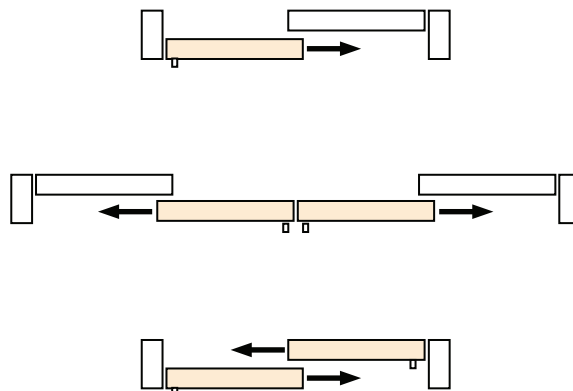

PATIO LIFE DŘEVĚNÉ/DŘEVO-HLINÍK

ZPŮSOBY OTVÍRÁNÍ

KONSTRUKCE

DŘEVĚNÉ: jednorámové okno a balkonové dveře, tloušťka křídla 68 mm, tloušťka zárubně 171 mm, zasklívací lišta S-systém nebo zasklívací lišta R=5 mm, zadlabaný nízký práh tepelně izolovaný do bezbariérových místností
DŘEVO HLINÍK: jednorámové okno a balkonové dveře, hliníkovo-dřevěné, tloušťka křídla včetně hliníkové vrstvy 82 mm, zárubně včetně hliníkové vrstvy 190 mm, zadlabaný nízký práh tepelně izolovaný do bezbariérových místností

MATERIÁL ZÁRUBNÍ A KŘÍDEL

borovicové dřevo vrstvené, lepené, volitelně dubové (barevné provedení viz str. 31)

POVRCHOVÁ ÚPRAVA

DŘEVĚNÉ: vodou ředitelné krycí barvy nebo transparentní laky, třívrstvý krycí nátěr, čtyřvrstvý transparentní nátěr
DŘEVO HLINÍK: vodou ředitelné krycí barvy nebo transparentní laky, třívrstvý krycí nátěr, čtyřvrstvý transparentní nátěr, hliník práškově natíraný, základní barvy: RAL 9016, 9007, 9006, 9005, 8019, 8017, 8011, 8007, 8003, 8001, 7042, 7035, 7001, 6029, 6005, 5015, 5013, 5010, 3003, 3002, 1033, 1013 (za příplatek lze objednat zbývající barvy z palety RAL)

ZASKLENÍ

paket skel 4x16x4 s nízkým koeficientem emise, měkkopovlakový thermofloat $U=1.0 \text{ W/m}^2\text{K}$ (podle normy EN 674), na objednávku sklo: laminované, bezpečnostní (P2, P4), protihlukové, ornamentní, Antisol (barvené ve hmotě), Stopsol (zrcadlový efekt), samočistící, termopanel, tepelný rámeček ve skle,

KOVÁNÍ

obvodové Roto Life a regulace ve dvou rovinách, se 4 čepy proti vysazení, mikroventilace na objednávku: oboustranná klika s vložkou na klíč

DĚLICÍ PŘÍČKY (volitelně)

konstrukční (58, 78 mm), vídeňské (nalepené), dřevěné montované na západky, meziokenní hliníkové (8, 18, 26, 45 mm)