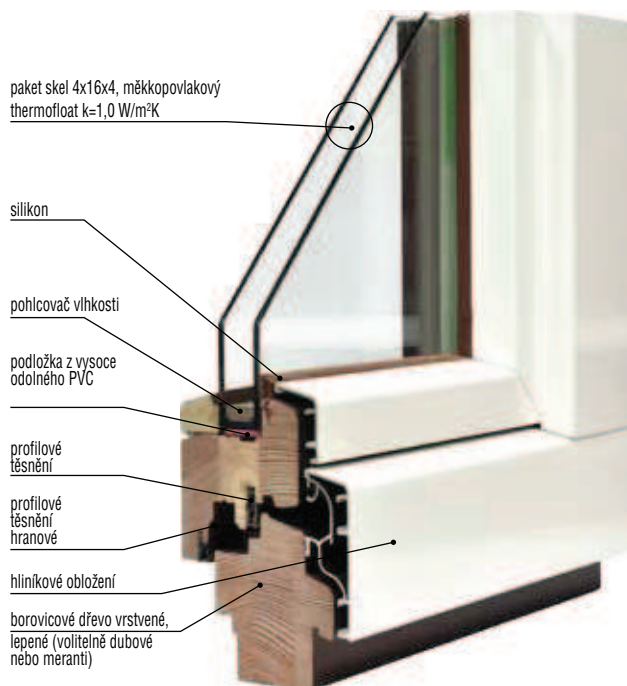

ALU-EFFECT DŘEVO-HLINÍK

pohled zevnitř

pohled zvenku

PARAMETRY

tepelná
propustnost: 1,3

vodotěsnost:
9 A

propustnost
vzduchu: 4

odolnost
proti větru: C3

akustické vlastnosti:
34 (-2;-5)

KONSTRUKCE

jednorámové okno a balkonové dveře, hliníkovo-dřevěné, tloušťka křídla 75 mm, zárubné včetně hliníkové vrstvy 77 mm, zasklívací lišta S-systém,

MATERIÁL ZÁRUBNÍ A KŘÍDEL

borovicové dřevo vrstvené, lepené, volitelně dubové nebo meranti (barevné provedení viz str. 31)

POVRCHOVÁ ÚPRAVA

vodou ředitelné krycí barvy nebo transparentní laky, třívrstvý krycí nátěr, čtyřvrstvý transparentní nátěr, hliník práškově natíraný, barevné provedení vzorník RAL a NCS

KOVÁNÍ

obvodové Roto NT s mikroventilací (kromě obloukových oken) a regulací ve třech rovinách, s ochranou proti vysazení, blokadou špatné polohy kliky na objednávku: omezovač otevření ovládaný klikou, oboustranná klika s vložkou na klíč, bezpečnostní kování, Roto Royal - krytý závěs