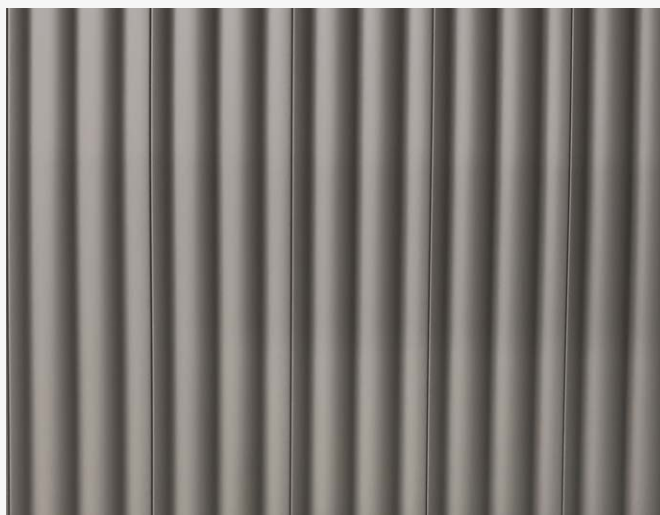

LETNÍ AKCE

GALIO / STALIO

ZMĚNA PŘÍPLATKU ZA NETYPICKÉ ROZMĚRY

+ •/•

Na individuální objednávky zákazníků vyrábíme dveře v maximálních rozměrech Sd - 1073 mm, Hd - 2174 mm (šířka a výška po vnější straně zárubně). Je nutné připravit technickou dokumentaci.

AKČNÍ NABÍDKA TRVÁ DO 30. ZÁŘÍ 2025

AKCE

NÁSTĚNNÉ PANELE DRÁŽKOVANÉ

•/•

cena za 1 ks. drážkovaného panelu

o rozměru 145 mm x 2700 mm

AKCE

AKČNÍ NABÍDKA TRVÁ DO 30. ZÁŘÍ 2025