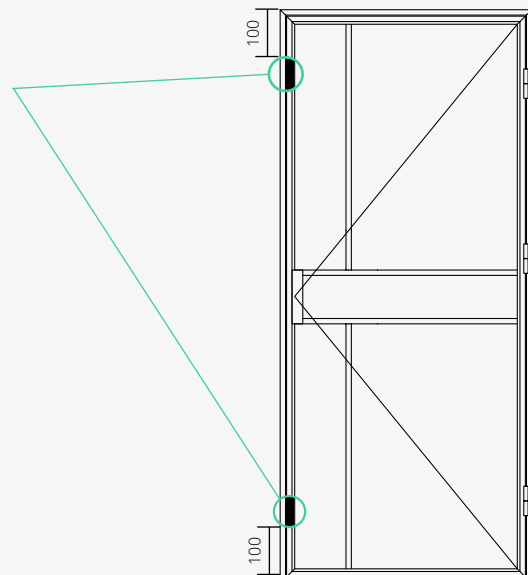

DODATEČNÝ MAGNET GALIO

Pečlivě nasloucháme zpětné vazbě od Vás, našich zákazníků a proto jsme na základě Vašich připomínek přidali dodatečný magnet do hrany křídla GALIO.

NOVINKA