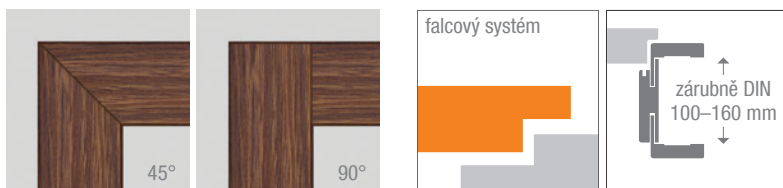

vyberte si provedení zárubní: